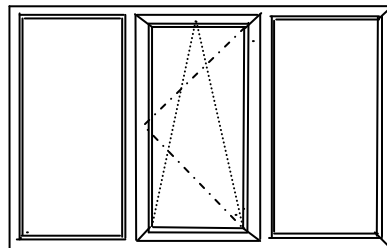

Глухе вікно

Висота	Ширина				
	600	800	1000	1200	1400
1000	27	31	35	39	43
1500	37	43	48	53	58
2000	48	55	61	68	74
2500	59	67	74	82	90

Вікно з однією поворотно-відкидною створкою

Висота	Ширина				
	600	700	800	900	1000
1000	39	42	45	47	51
1200	43	46	49	52	56
1500	51	54	58	61	65
1800	57	60	64	68	72

вікно з однією глухою і однією поворотно-відкидною створкою

Висота	Ширина				
	1000	1200	1300	1400	1500
1000	54	58	61	63	66
1200	60	65	68	70	73
1300	63	67	71	74	77
1400	67	72	75	78	81
1500	71	76	79	82	86
1600	74	80	83	86	89
1800	80	87	90	93	97

Вікно з однією поворотною і однією поворотно-відкидною створкою

Висота	Ширина				
	1000	1200	1300	1400	1500
1000	67	72	74	77	80
1200	74	80	83	85	89
1300	78	84	87	90	93
1400	83	89	92	95	98
1500	87	93	96	99	103
1600	91	97	100	104	107
1800	98	105	109	112	116

Вікна з двома глухими і однією поворотно-відкидною створкою

Висота	Ширина				
	1600	1800	2000	2200	2400
1000	73	78	83	87	91
1200	82	87	92	97	102
1300	87	92	97	102	107
1400	92	97	102	108	113
1500	98	102	108	114	120
1600	101	107	113	119	125
1800	110	116	123	129	136