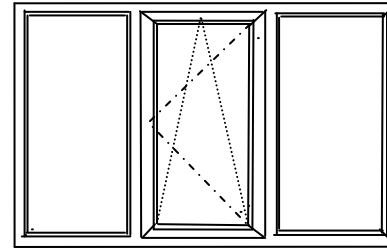

Вікна з двома глухими і однією поворотно-відкидною створкою

Висота	Ширина				
	1600	1800	2000	2200	2400
1000	79	86	89	93	98
1200	88	94	99	104	109
1300	93	99	105	110	115
1400	99	104	110	116	122
1500	104	110	116	122	128
1600	109	115	122	128	134
1800	119	125	132	139	145