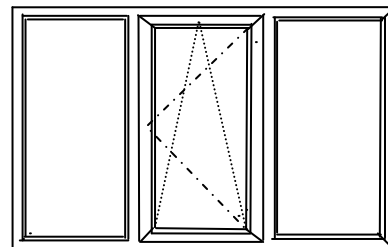

Глухе вікно

Висота	Ширина				
	600	800	1000	1200	1400
1000	30	34	39	43	48
1500	42	48	54	59	65
2000	55	61	68	75	82
2500	67	75	83	91	99

Вікно з однією поворотно-відкидною створкою

Висота	Ширина				
	600	700	800	900	1000
1000	46	49	53	56	60
1200	52	55	58	62	66
1500	60	64	68	72	76
1800	68	72	76	80	85

вікно з однією глухою і однією поворотно-відкидною створкою

Висота	Ширина				
	1000	1200	1300	1400	1500
1000	62	67	70	72	75
1200	69	75	78	81	84
1300	73	79	82	85	88
1400	78	84	87	90	93
1500	82	88	92	95	98
1600	86	92	96	99	103
1800	93	100	104	107	111

Вікно з однією поворотною і однією поворотно-відкидною створкою

Висота	Ширина				
	1000	1200	1300	1400	1500
1000	79	85	88	91	94
1200	88	95	98	101	105
1300	93	99	103	106	110
1400	99	105	109	112	116
1500	104	111	115	118	122
1600	108	116	120	123	127
1800	118	126	130	133	138